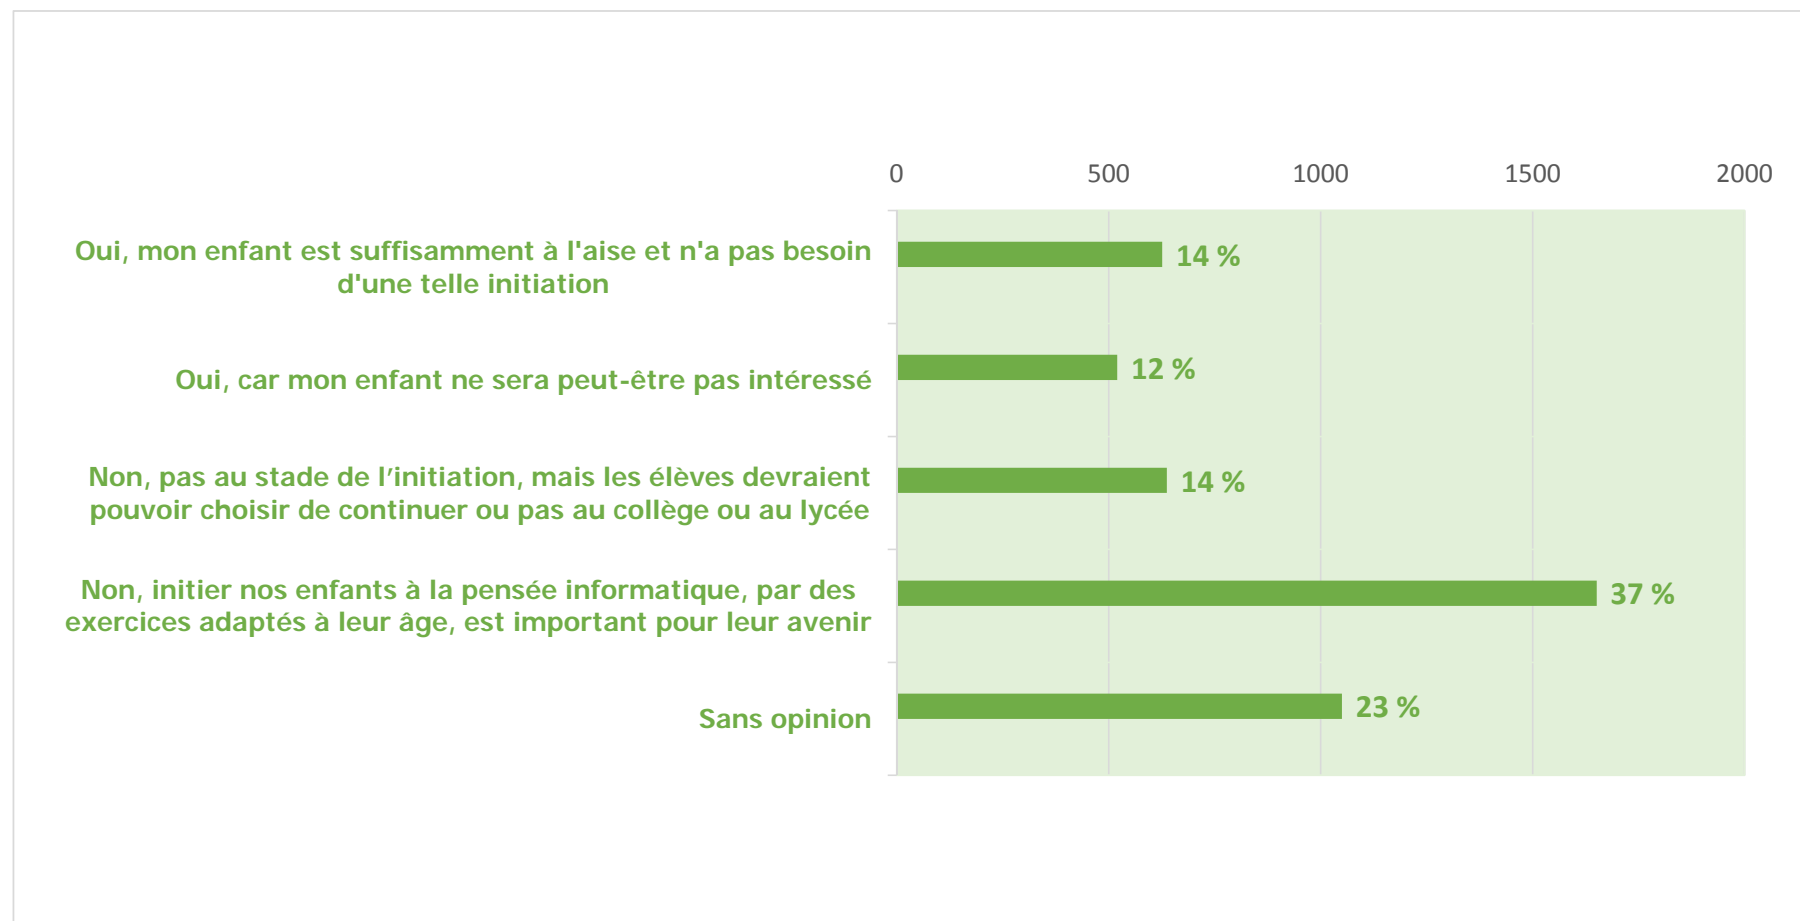

QUESTIONNAIRE DE RENTREE SCOLAIRE 2014

SEPTEMBRE 2014

Réalisé du 12/09 au 19/09

4 484 Réponses

Pensez-vous qu'il est judicieux de proposer une initiation au raisonnement informatique dès le primaire ?

Questionnaire rentrée scolaire 2014

Etes-vous d'accord avec le fait que cette initiation reste facultative ?

Questionnaire rentrée scolaire 2014

Pensez-vous qu'il faille proposer l'initiation au raisonnement informatique sur le temps périscolaire et non sur le temps d'enseignement ?